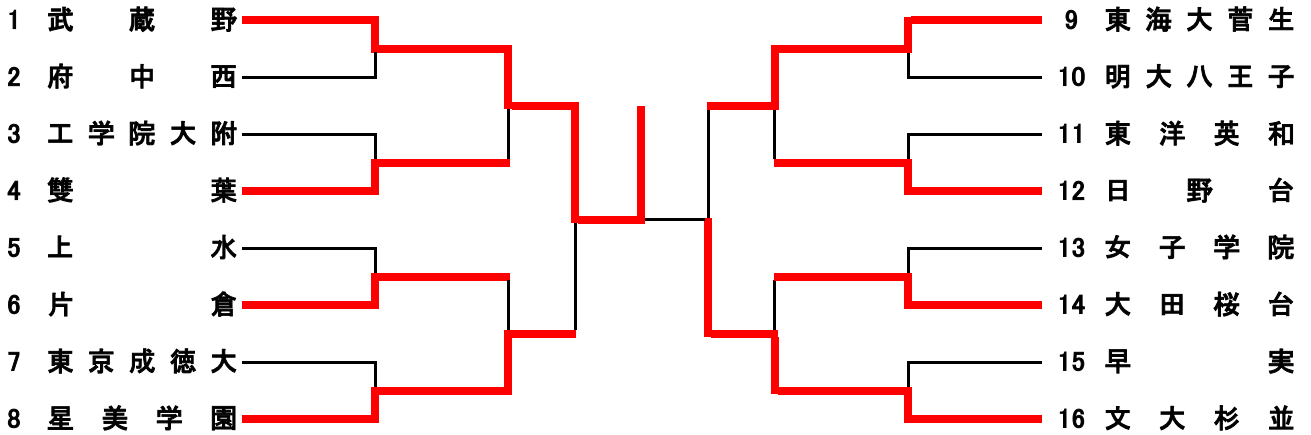

平成29年度 春季大会兼関東大会予選 学校対抗

記録

主催: 東京都高等学校体育連盟
 主管: 東京都高体連女子卓球専門部

平成29年4月30日(日) 武蔵野高校

4シングルスを同時に行う場合がある。
 選手が4人以上揃わないチームは失格とする。

Aクラス 12:00集合

Bクラス 9:00集合・受付