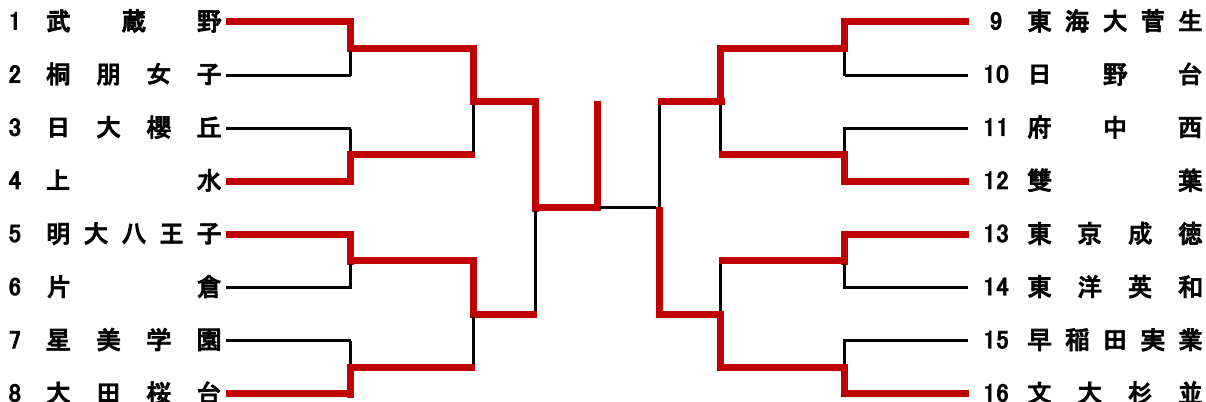

平成30年度 春季大会兼関東大会予選 学校対抗

訂正記録

主催：東京都高等学校体育連盟
 主管：東京都高体連女子卓球専門部

平成30年4月30日(祝) 武蔵野高校

4シングルスを同時に行う場合がある。
 選手が4人以上揃わないチームは失格とする。

Aクラス 12:00集合

Bクラス 9:00集合・受付