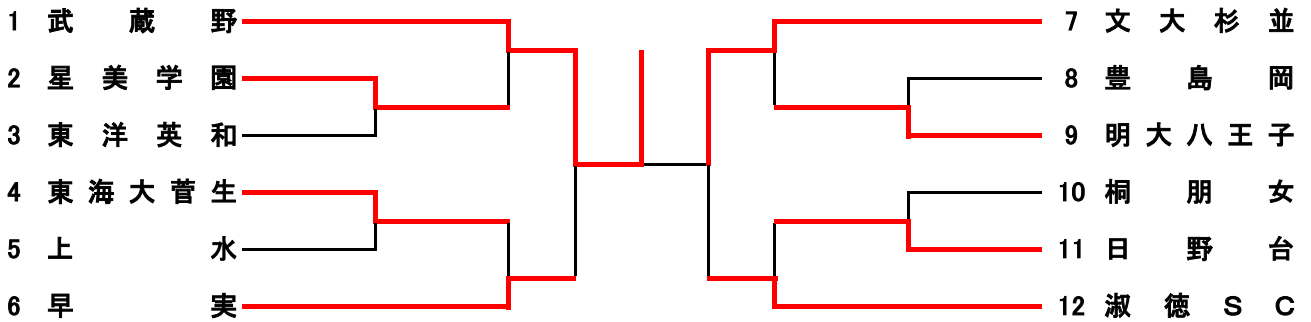

平成26年度 春季大会兼関東大会予選

学校対抗

主催:東京都高等学校体育連盟
主管:東京都高体連女子卓球専門

平成26年4月27日(日) 武蔵野高校体育館

Aクラス 12:00集合

Bクラス 9:00開始