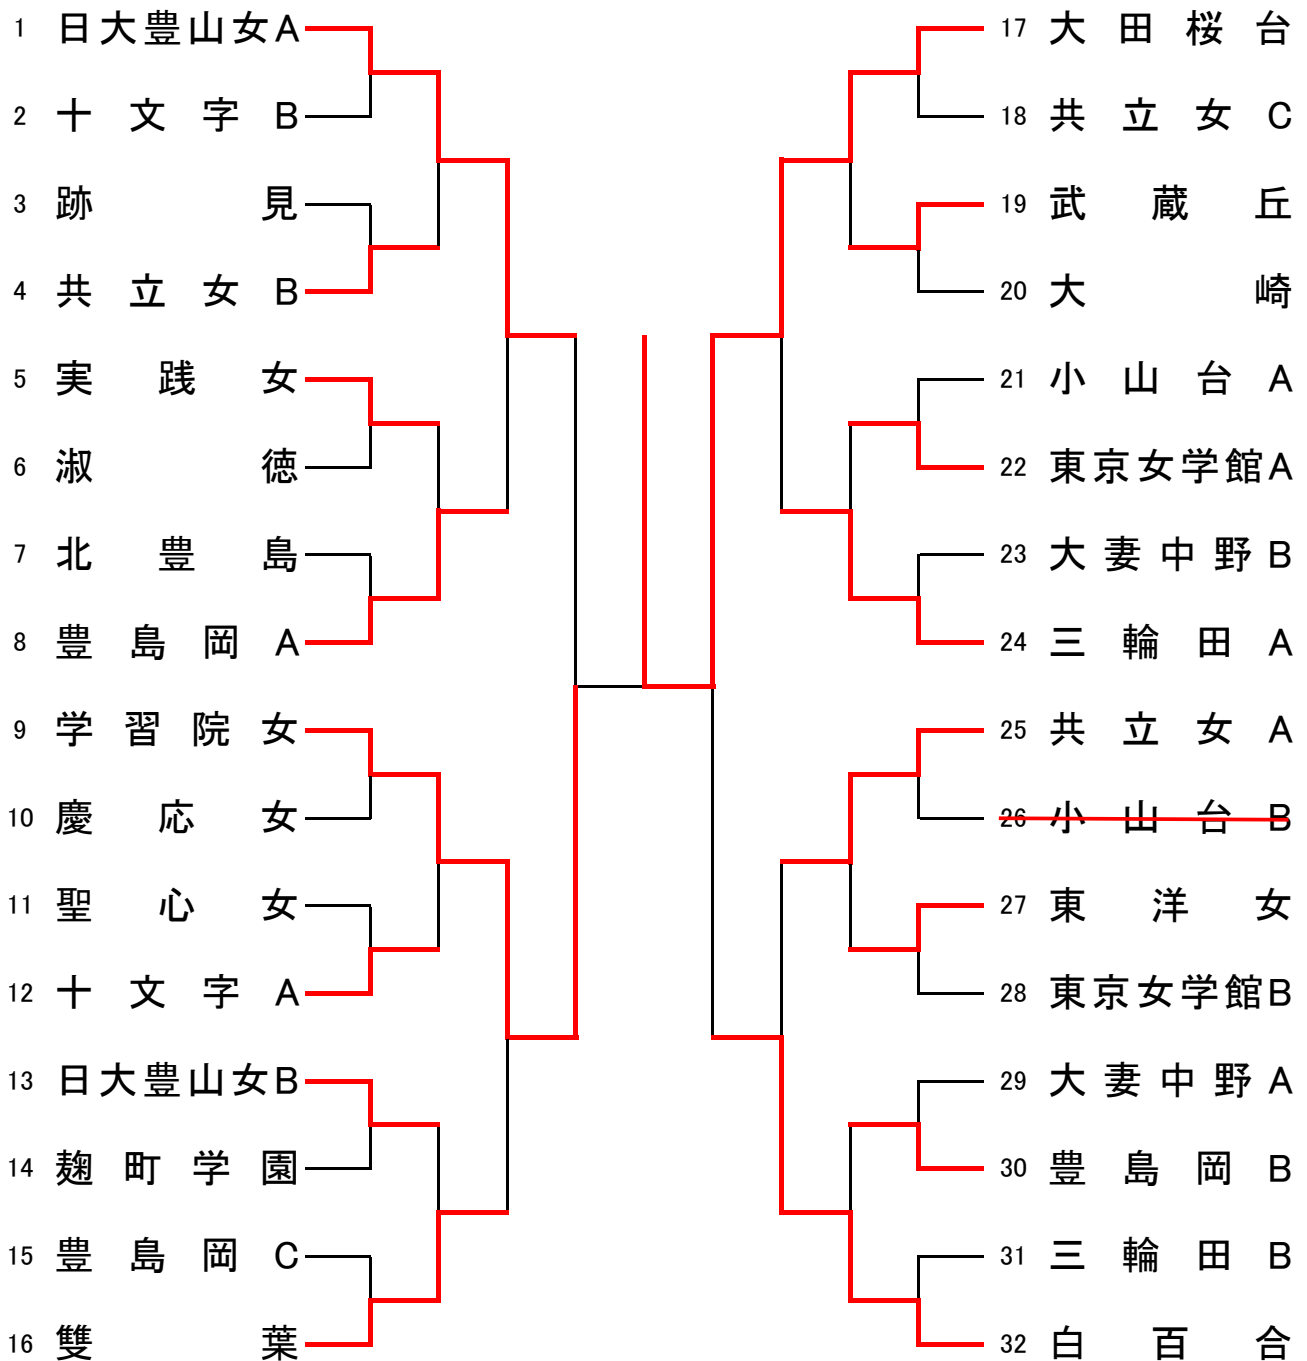

H26年度 地区別大会(東地区) 学校対抗の部

平成27年2月15日(日) 星美学園高校体育館

8:30 開始 (8:00開場)

確定版

会場校の都合により、顧問・監督・保護者以外の男性は入校できませんので、ご了承ください。