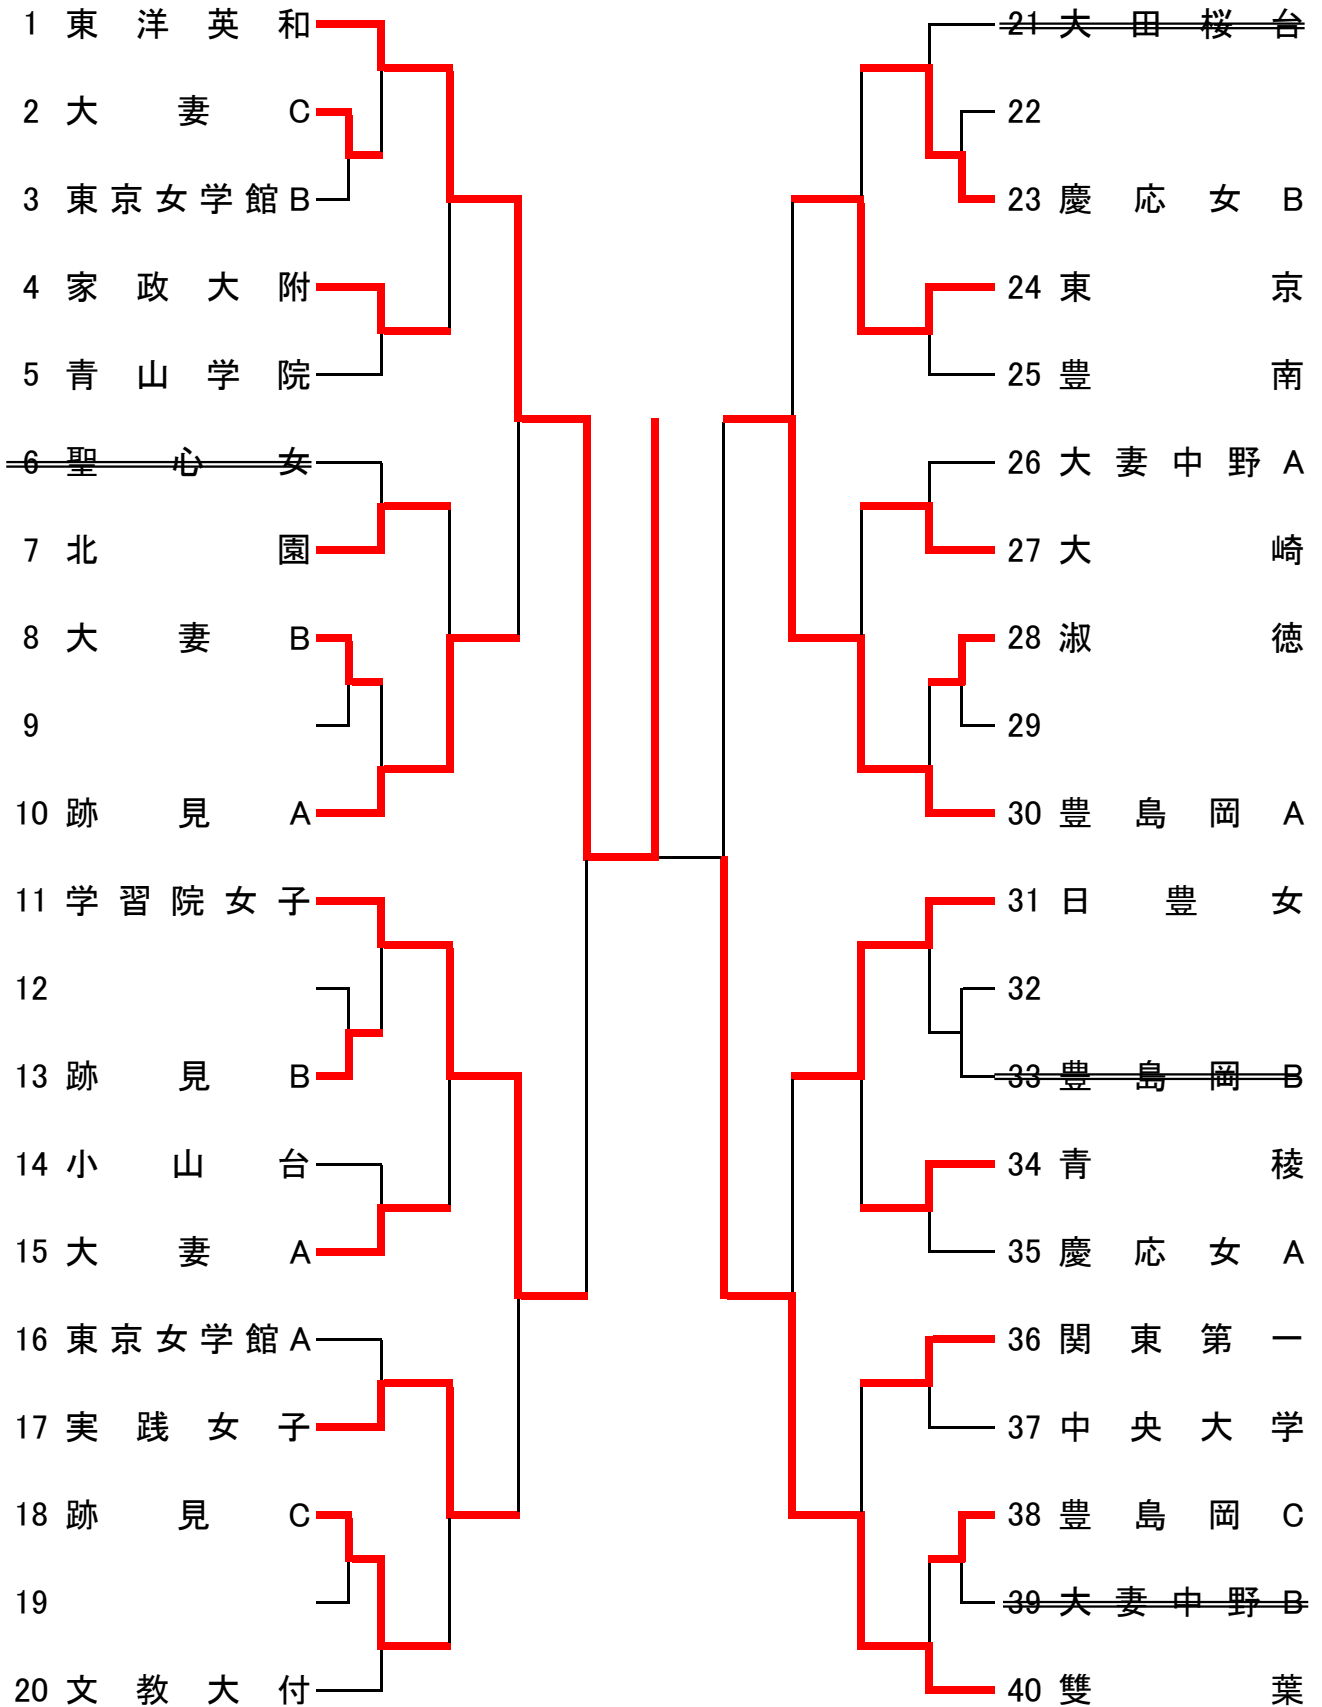

H27年度 地区別大会(東地区) 学校対抗の部

平成28年2月7日(日) 星美学園高校体育館

記録

9:00 開始 (8:30開場)

会場校の都合により、顧問・監督・保護者以外の男性は入校できませんので、ご了承ください。