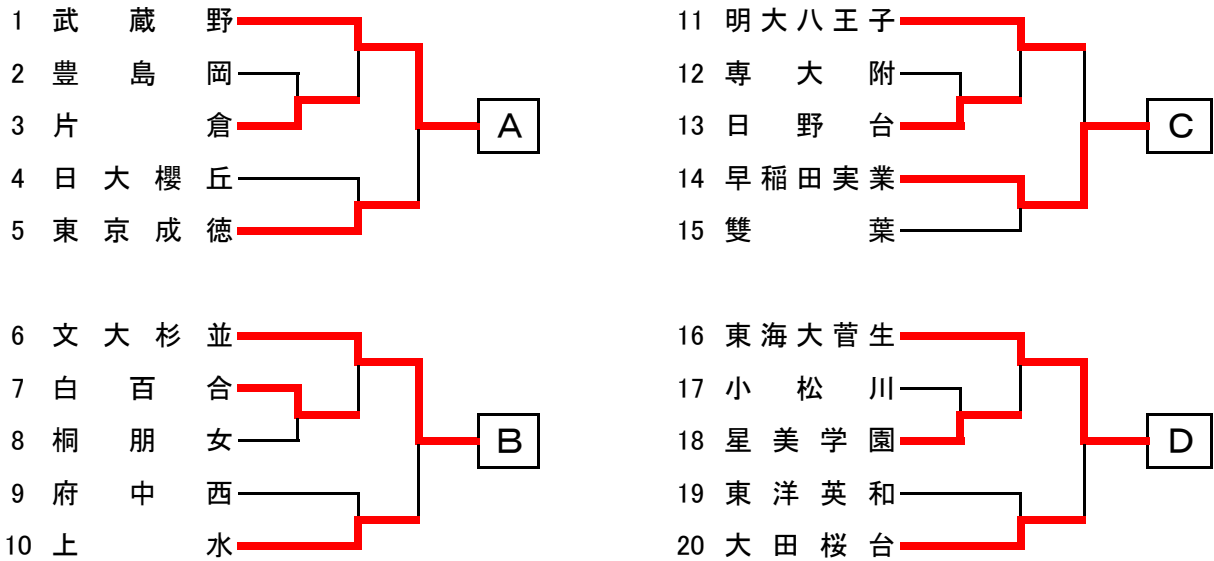

平成30年度 東京都総合体育大会 学校対抗

記録

平成30年5月13日(日) 武蔵野高校体育館

4シングルスを同時に行うことがある

Aクラス 13:00集合

ベスト4に残ったチームは、5月27日(日)9:00より武蔵野高校で代表決定リーグ戦を行う

Bクラス 9:00開始